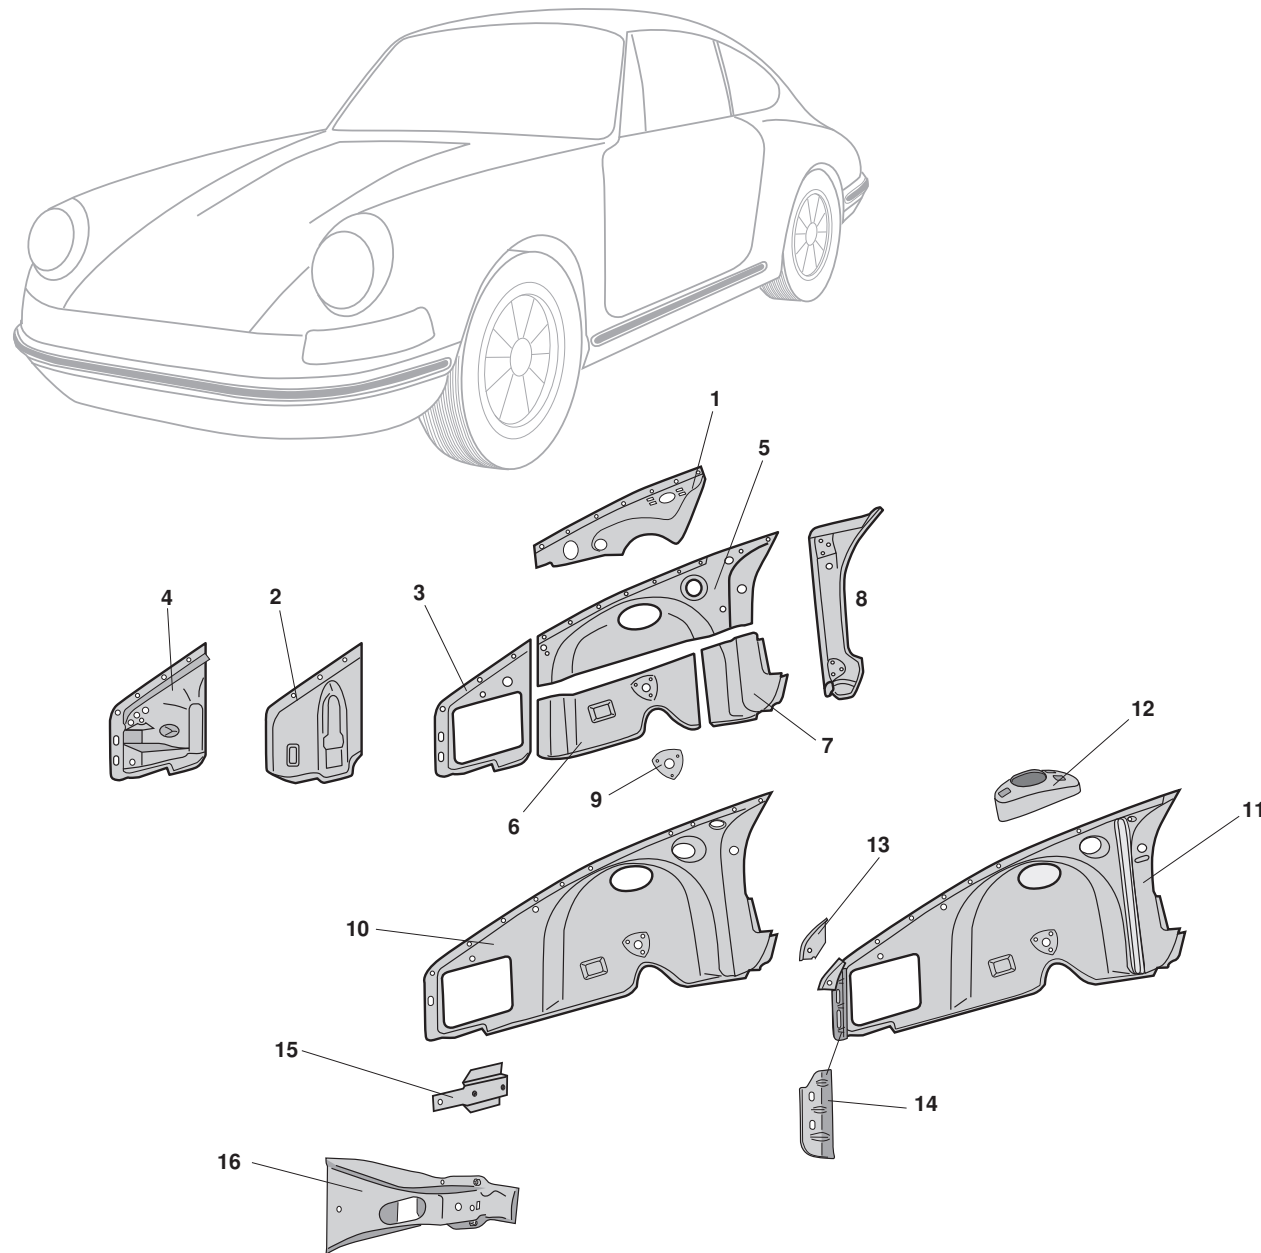

Reparaturbleche, vorne (Teil 2), Porsche 911, 912

1	Bestell-Nr.: 590-0018-21 Bestell-Nr.: 590-0018-22	Verstärkung, Innenkotflügel, links Verstärkungsblech oben im vorderen Seitenteil Verstärkung, Innenkotflügel, rechts Verstärkungsblech oben im vorderen Seitenteil	Porsche 911 Porsche 911	.69 - .73 .69 - .73
2	Bestell-Nr.: 590-0014-11 Bestell-Nr.: 590-0014-12	Endspitze, Seitenteil vorne, links Endspitze, Seitenteil vorne, rechts	Porsche 911 Porsche 912 Porsche 911 Porsche 912	.65 - .68 .66 - .68 .65 - .68 .66 - .68
3	Bestell-Nr.: 590-0014-21 Bestell-Nr.: 590-0014-22	Endspitze, Seitenteil vorne, links Endspitze, Seitenteil vorne, links	Porsche 911 Porsche 911	.69 - .73 .69 - .73
4	Bestell-Nr.: 590-0014-41 Bestell-Nr.: 590-0014-42	Endspitze, Seitenteil vorne, links Endspitze, Seitenteil vorne, links	Porsche 911 Porsche 911	.74 - .89 .74 - .89
5	Bestell-Nr.: 590-0015-21 Bestell-Nr.: 590-0015-22	Federbeinblech, vorne, links mit Kotflügelschraubkante Federbeinblech, vorne, rechts mit Kotflügelschraubkante	Porsche 911 Porsche 911	.69 - .73 .69 - .73
6	Bestell-Nr.: 590-0016-21 Bestell-Nr.: 590-0016-22	Radkastenblech, vorne, links Radkastenblech, vorne, rechts mit Luftschlitzen	Porsche 911 Porsche 911	.69 - .73 .69 - .73
7	Bestell-Nr.: 590-0017-21 Bestell-Nr.: 590-0017-22	Blech, A-Säule, vorne, links Blech, A-Säule, vorne, rechts	Porsche 911 Porsche 911	.69 - .73 .69 - .73
8	Bestell-Nr.: 590-0058-21 Bestell-Nr.: 590-0058-22 Bestell-Nr.: 590-0058-31 Bestell-Nr.: 590-0058-32	Türsäulenblech, vorne, links Türsäulenblech, vorne, rechts Türsäulenblech, vorne, links Türsäulenblech, vorne, rechts	Porsche 911 Porsche 911 Porsche 911 Porsche 911	.69 - .73 .69 - .73 .74 - .88 .74 - .88
9	Bestell-Nr.: 590-0019-10	Reparaturblech, Stabilisator, vorne	Porsche 911 Porsche 912	.69 - .73 .69 - .69
10	Bestell-Nr.: 590-0010-21 Bestell-Nr.: 590-0010-22	Seitenteil, innen, links Seitenteil, innen, rechts	Porsche 911 Porsche 911	.69 - .73 .69 - .73
11	Bestell-Nr.: 590-0009-21 Bestell-Nr.: 590-0009-22	Seitenteil, vorne, links* komplett mit Stoßdämpfereaufnahme und Kotflügelanschlussblech Seitenteil, vorne, rechts* komplett mit Stoßdämpfereaufnahme und Kotflügelanschlussblech	Porsche 911 Porsche 911	.69 - .73 .69 - .73
12	Bestell-Nr.: 590-0013-21 Bestell-Nr.: 590-0013-22	Federbeinblech, Seitenteil, links Federbeinblech, Seitenteil, rechts	Porsche 911 Porsche 911	.69 - .73 .69 - .73
13	Bestell-Nr.: 590-0069-01 Bestell-Nr.: 590-0069-02	Eckblech, vorne, klein, links vorne an der Kotflügelbefestigung, am Seitenteil innen Eckblech, vorne, klein, rechts vorne an der Kotflügelbefestigung, am Seitenteil innen	Porsche 911 Porsche 912 Porsche 911 Porsche 912	.65 - .73 .66 - .69 .65 - .73 .66 - .69
14	Bestell-Nr.: 590-0069-41 Bestell-Nr.: 590-0069-42	Verstärkungsblech, vorne, links innen, unten am Seitenteil Verstärkungsblech, vorne, rechts innen, unten am Seitenteil	Porsche 911 Porsche 912 Porsche 911 Porsche 912	.69 - .73 .69 - .69 .69 - .73 .69 - .69
15	Bestell-Nr.: 590-0024	Stoßstangenhalter, vorne links oder rechts	Porsche 911 Porsche 912	.65 - .68 .66 - .68
16	Bestell-Nr.: 590-0025-01 Bestell-Nr.: 590-0025-02	Halter, Prallrohrdämpfer, vorne, links Halter, Prallrohrdämpfer, vorne, rechts	Porsche 911 Porsche 911	.78 - .89 .78 - .89